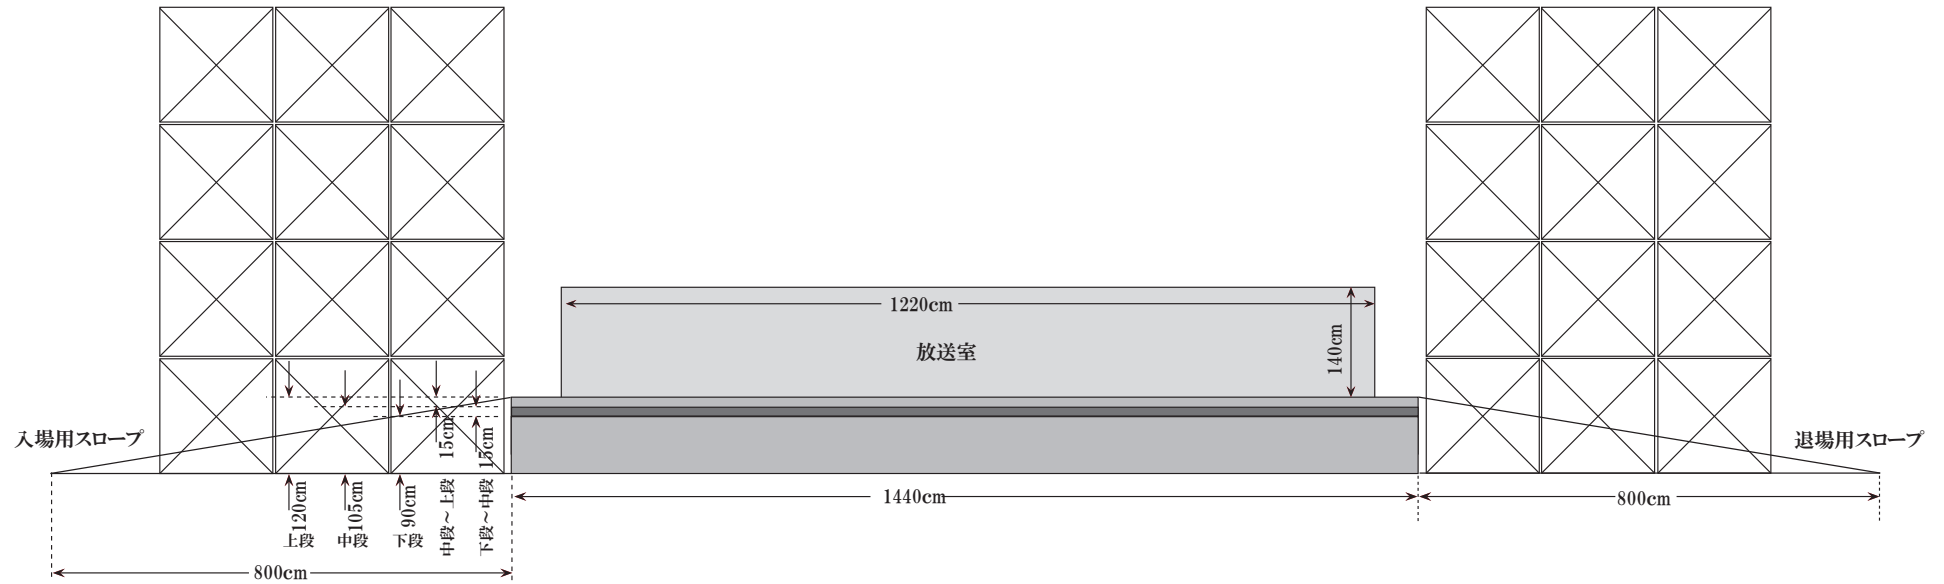

正面図

側面図 (右側面)

ステージサイズ

上段：W1440cm×D900cm×H120cm

下段：W1440cm×D810cm×H90cm

中段 (階段部)：W1440cm×D60cm×H105cm

(階段部の段差高は 15cm ずつ)

注意事項

ステージバックにはイントレはありません。

放送室はグラウンド既存のもので祭りの進行には関係しません。