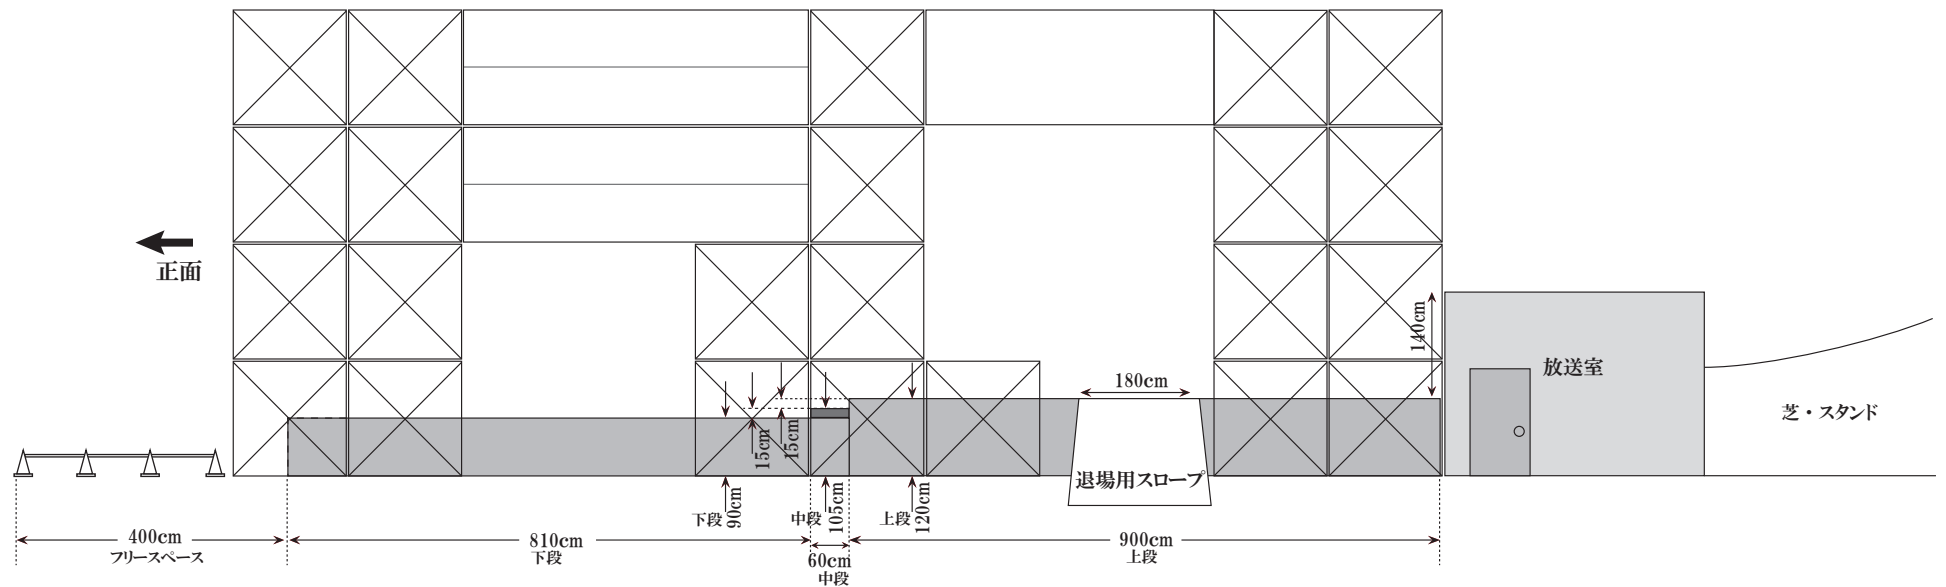

正面図

側面図 (右側面)

ステージサイズ

上段：W1440cm×D900cm×H120cm

下段：W1440cm×D810cm×H90cm

中段 (階段部)：W1440cm×D60cm×H105cm

(階段部の段差高は 15cm ずつ)

注意事項

ステージバックにはイントレはありません。

放送室はグラウンド既存のもので祭りの進行には関係しません。